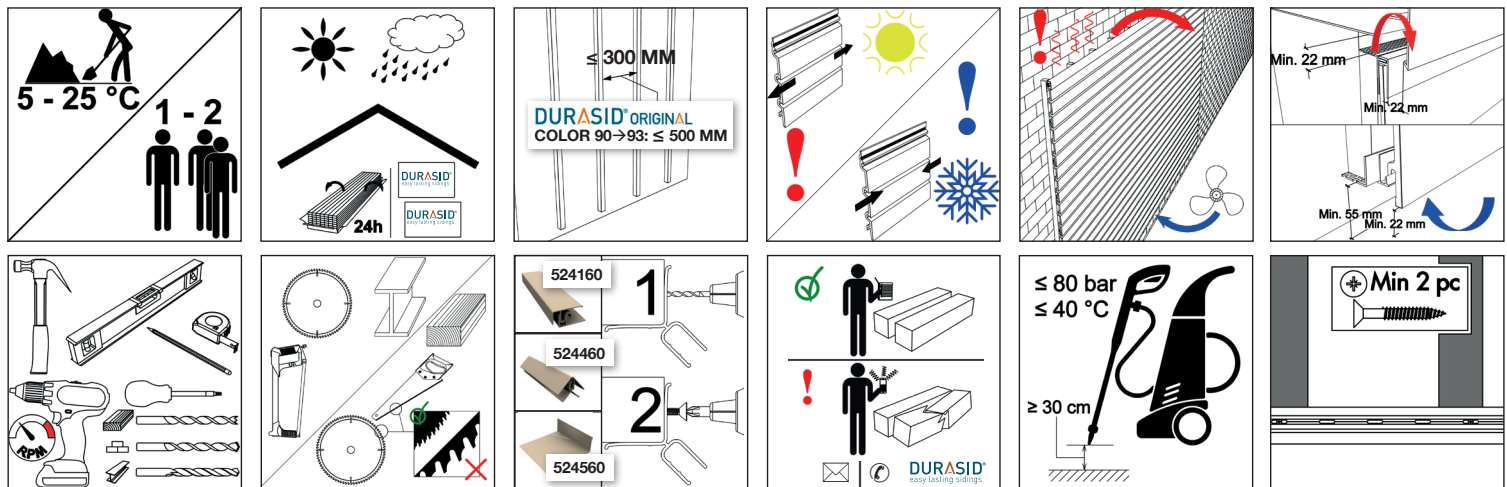

EN We recommend reading through the entire installation instructions before starting, and please check the website for the latest installation instructions. Failure to follow these instructions will void Plastivan warranty. Prior to installation please unwrap all panels and compare colour shades. No claims concerning colours variation of particular elements will be processed after installation.

PL Zalecamy zapoznanie się z całą instrukcją instalacji przed rozpoczęciem montażu i wyszukanie najnowszej wersji instrukcji na naszej stronie internetowej. Nieprzestrzeganie niniejszej instrukcji spowoduje unieważnienie gwarancji firmy Plastivan. Przed montażem rozpakuj wszystkie panele i porównaj kolorystykę. Po zamontowaniu nie uwzględnia się reklamacji dotyczących różnic koloru poszczególnych elementów.

RU Мы рекомендуем ознакомиться со всей инструкцией монтажа прежде чем начать установку, а также скачать последнюю версию инструкции из нашего вебсайта. Несоблюдение настоящей инструкции вызовет отмену гарантии фирмы Plastivan. Перед монтажом распакуйте все панели и сравните цвет. После монтажа регламации на разные цвета панелей приниматься не будут.