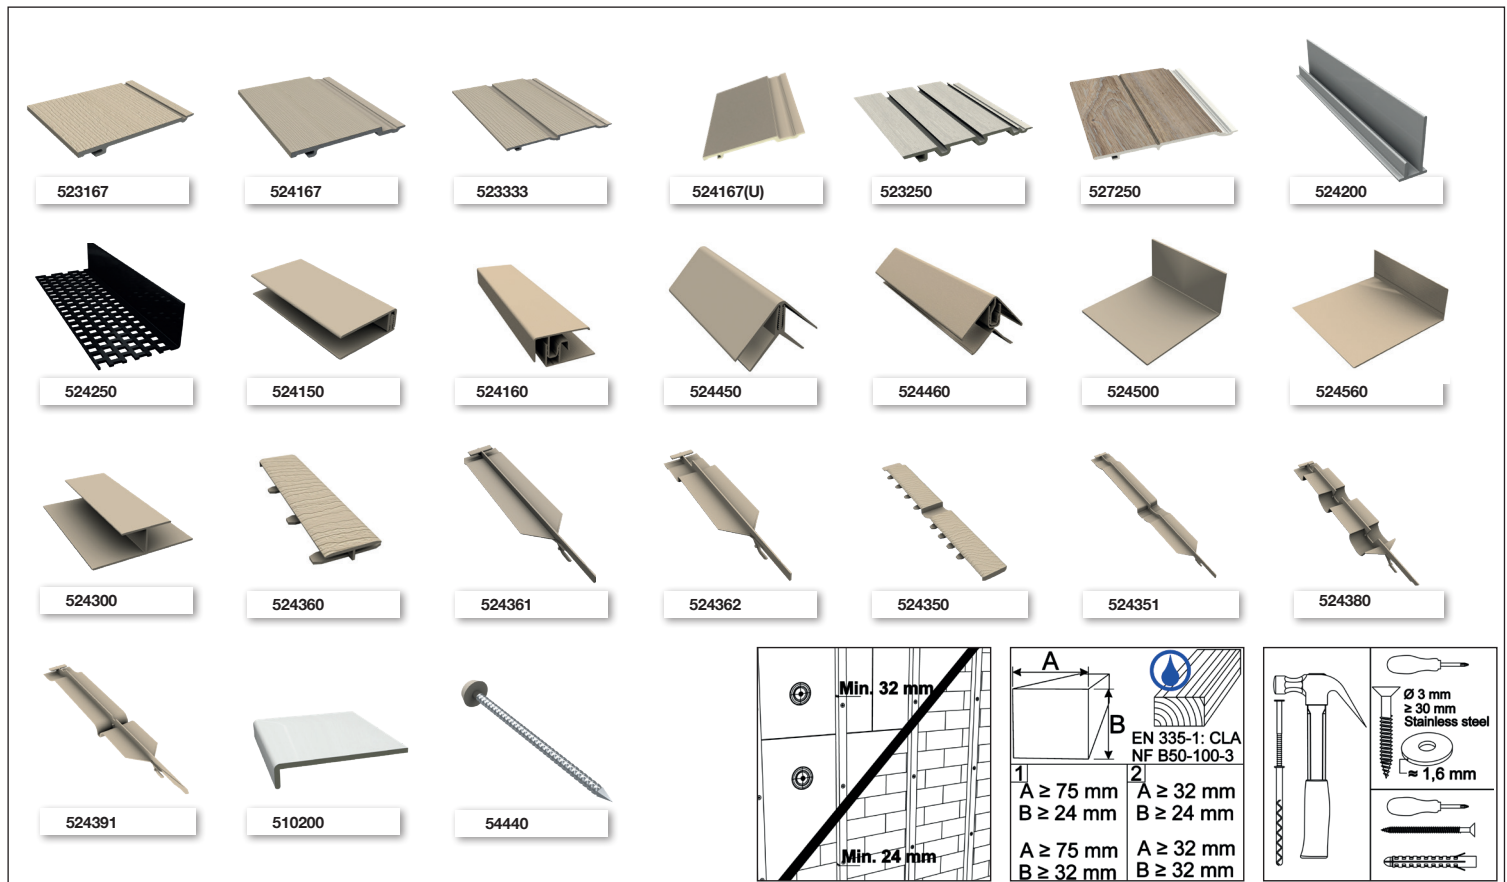

1. Profielen | Profiles | Profile | Profils | Profilen | Профили | Profily